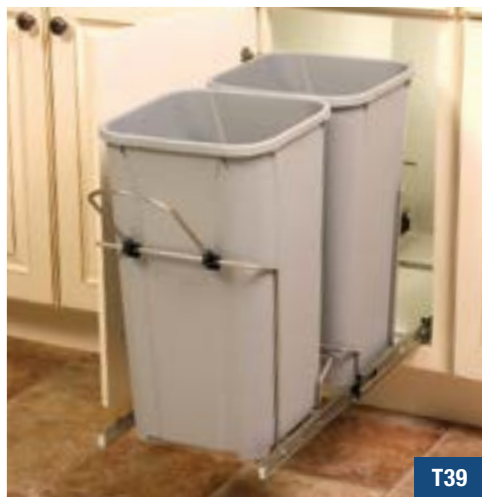

Soft-Closing Waste & Recycling

Retail Sell Sheet

T39

-  Eco-friendly Finish: KV® Frosted Nickel wire finish is compatible with the most popular Nickel and Stainless Steel hardware and appliances, offering a soft and subtle alternative to Chrome
- Clip on handle provides clean and easy access to bins
- Mounted on KV® heavy-duty full-extension precision ball-bearing slides for easy accessibility
- Soft-closing feature eliminates heavy slamming and excessive shifting of bins
- Installs easily with only 4 screws
- User-friendly trilingual installation instructions and hardware included
- T40 & T41 bins are lidded

OL2449/0216

Unité de Recyclage et de déchets à fermeture amortie

Finch de Ventes

T39

-  Fini Écologique: Le fini KV Nickel Givré est compatible avec la plupart des électroménagers aux finis nickel ou acier inoxydable, offrant ainsi une alternative subtile au chrome
- Poignée à pince qui permet un accès propre et facile aux contenants
- Montée sur une coulisse de précision KV® pleine extension avec un roulement à billes permettant un accès facile
- La fermeture amortie élimine le claquage excessif et le déplacement des bacs.
- Installation facile avec seulement 4 vis
- Feuillet d'instructions convivial en trois langues et quincaillerie d'assemblage incluse
- Bacs de T40 et T41 ont des couvercles