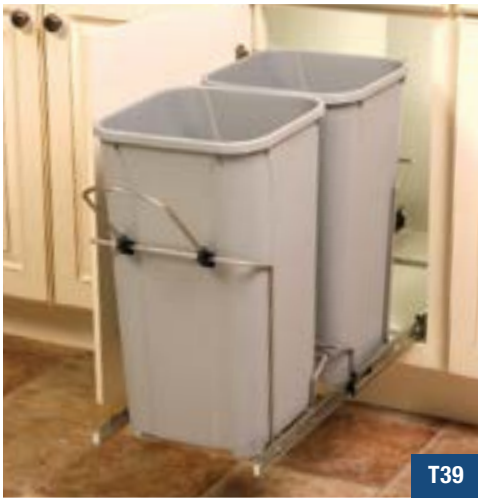

Soft-Closing Waste & Recycling

Retail Sell Sheet

T39

-  Eco-friendly Finish: KV® Frosted Nickel wire finish is compatible with the most popular Nickel and Stainless Steel hardware and appliances, offering a soft and subtle alternative to Chrome
- Clip on handle provides clean and easy access to bins
- Mounted on KV® heavy-duty full-extension precision ball-bearing slides for easy accessibility
- Soft-closing feature eliminates heavy slamming and excessive shifting of bins
- Installs easily with only 4 screws
- User-friendly trilingual installation instructions and hardware included
- T40 & T41 bins are lidded

T40

Item	Consumer		Min. Cabinet Opening Width	Individual Pack Dimensions			Ind. Pack Qty.	Ind. Wt. (lbs.)	Master Pack Qty.	UPC Code	SCM Code
	Code	Finish		L	W	D					
Real Solutions for Real Life®											
Soft-Closing Waste & Recycling Center											
BSC12-2-27-R-P	T39	Platinum/Frosted Nickel	12"	13.375	11.625	22.75	1	13	1	360504	10029274360501
BLSC9-1-20-R-P	T41	Platinum/Frosted Nickel	9"	9.875	16.875	20	1	9	1	377595	10029274377592
BLSC10-1-35-R-P	T40	Platinum/Frosted Nickel	10"	9.875	16.875	20	1	10	1	377601	10029274377608

OL2449/0216

Unité de Recyclage et de déchets à fermeture amortie

Finch de Ventes

T39

-  Fini Écologique: Le fini KV Nickel Givré est compatible avec la plupart des électroménagers aux finis nickel ou acier inoxydable, offrant ainsi une alternative subtile au chrome
- Poignée à pince qui permet un accès propre et facile aux contenants
- Montée sur une coulisse de précision KV® pleine extension avec un roulement à billes permettant un accès facile
- La fermeture amortie élimine le claquage excessif et le déplacement des bacs.
- Installation facile avec seulement 4 vis
- Feuillet d'instructions convivial en trois langues et quincaillerie d'assemblage incluse
- Bacs de T40 et T41 ont des couvercles