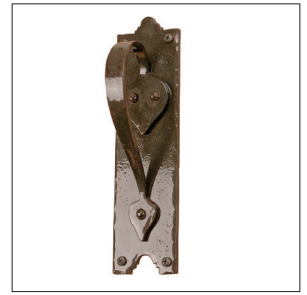

Manija forjada a mano • 8-3/4" [171.5 mm] x 2-3/8" [44.4 mm] x 2-3/8" [41.3 mm]
HD-BPBZ-8 • Bronce pulido (Imagen)
HD-BPB-8 • Negro
HD-BPSN-8 • Niquelado satinado