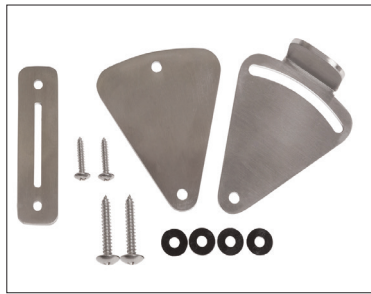

LT-SS-23 • Pestillo para puerta deslizante 3" [76.2 mm] x 2-1/4" [57.3 mm] x 1" [24.5 mm]
Acero inoxidable